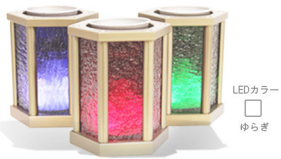

LEDカラー  
☐ くらざ

電子茶香炉コンパクトタイプ  
**AL200-KTH** ¥14,400  
竹細工モデル 温度切替不可  
直径約12cm 高さ約13cm

LEDカラー  
☐ くらざ

電子茶香炉コンパクトタイプ  
**AL200-KS** ¥14,400  
竹細工モデル 温度切替不可  
直径約12cm 高さ約8.5cm

LEDカラー  
☐ くらざ

電子茶香炉コンパクトタイプ  
**AL200-KT** ¥18,900  
竹細工モデル 温度切替不可  
直径約12cm 高さ約9.5cm